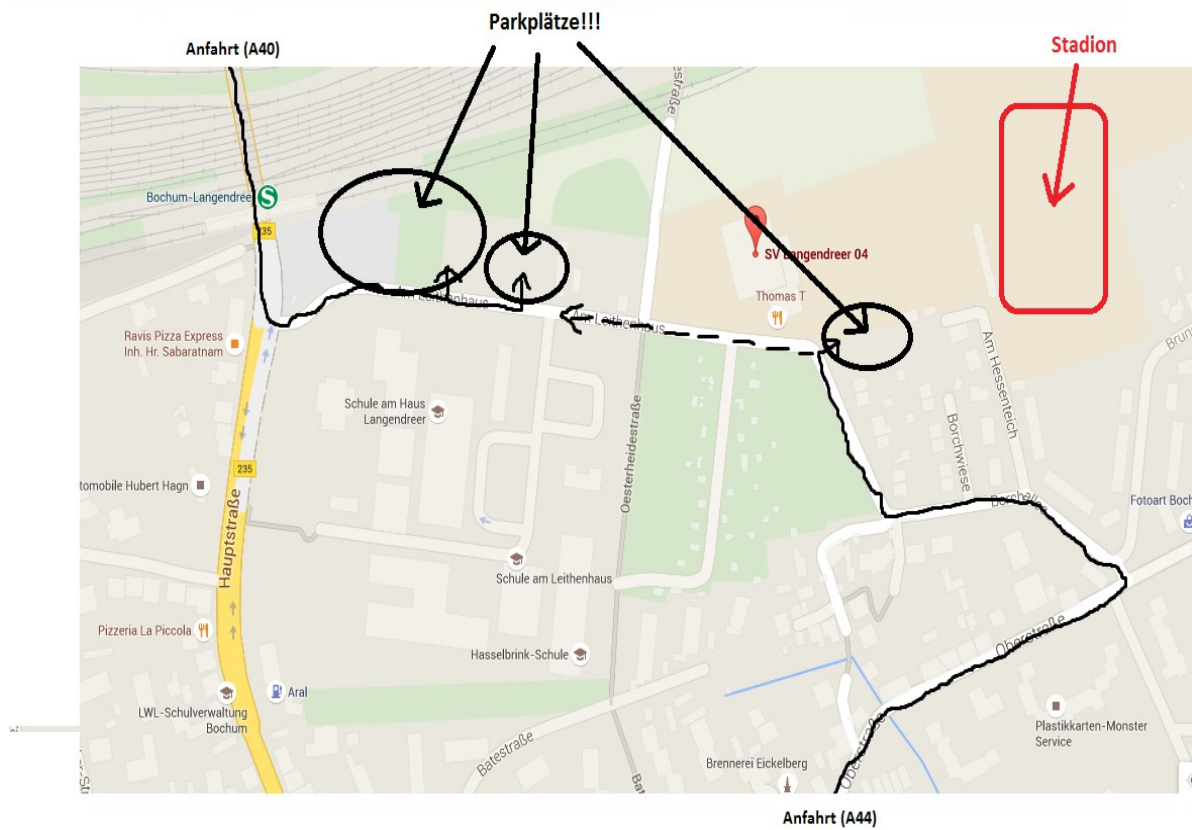

Anfahrt zum Stadion Hessenteich – Langendreer 04

Juniorenturnier 04. - 07. Juni 15 um den LiPi Cup

Bitte planen Sie etwas mehr Zeit bei der Anreise ein, da infolge der Bautätigkeiten wegen der neuen Straßenbahn **Beeinträchtigungen** bestehen – siehe Anfahrtsskizze.

Dadurch erschwert sich auch die **Parkplatzsuche**. In der Straße "Am Leithenhaus" kann vor dem Sportplatz **nicht am Straßenrand geparkt werden (wegen Halteverbots)**! Mehrere Buslinien fahren hier entlang und benötigen genügend Platz zum Fahren und Lenken! **Nutzt deshalb bitte die angegebenen Parkmöglichkeiten!** - siehe Parkplatzzskizze

Anfahrtsskizze:**von A44 kommend**

- Verlassen Sie die A44 an der Ausfahrt As Witten-Zentrum und folgen Sie den Hinweisschildern Richtung OPEL II und Langendreer auf die Hauptstraße (B235).
- Sie passieren das Ortseingangsschild Langendreer und fahren weiter geradeaus.
- Sie erreichen eine große Ampelkreuzung mit einer unübersehbaren Baustelle.
- Hier am Marktplatz an der Ampel rechts in die Oberstraße einbiegen. Nach ca. 500 m links abbiegen in die „Borchallee“, danach „Borchwiese“, rechts auf den Parkplatz abbiegen. Sie haben das Stadion erreicht.

von A40 kommend

- Verlassen Sie die A40 an der Ausfahrt As Dortmund-Lütgendortmund (40) in Richtung B235, Opel Werk II, Bochum-Langendreer
- Bleiben Sie auf der Provinzialstraße (B235) und folgen Sie dem Straßenverlauf.
- Die Provinzialstraße (B235) geht in die Hauptstraße über.
- Nach der Eisenbahnbrücke an der Ampel links in die Straße "Am Leithenhaus" einbiegen. Nach ca. 400 m haben Sie den Stadionparkplatz erreicht.