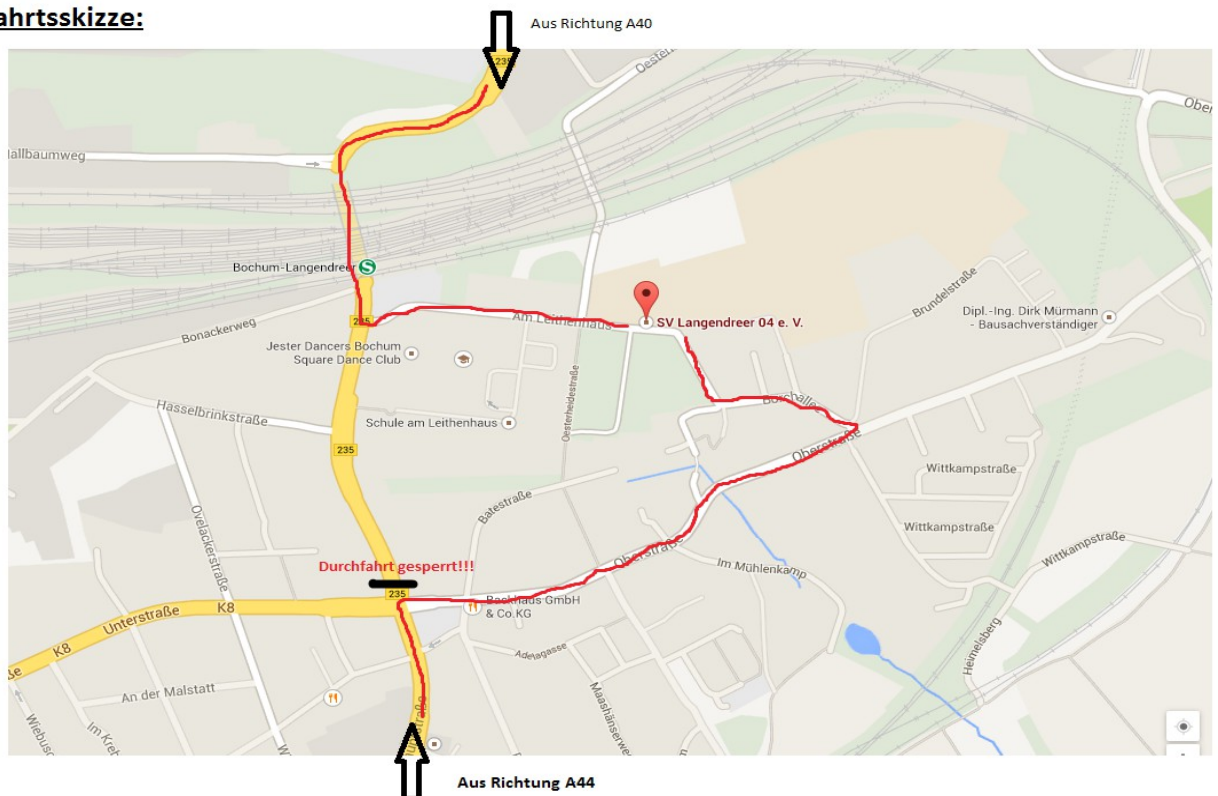

Anfahrt zum Stadion Hessenteich – Langendreer 04

Juniorenturnier 04. - 07. Juni 15 um den LiPi Cup

Bitte planen Sie etwas mehr Zeit bei der Anreise ein, da infolge der Bautätigkeiten wegen der neuen Straßenbahn **Beeinträchtigungen** bestehen – siehe Anfahrtsskizze.

Dadurch erschwert sich auch die **Parkplatzsuche**. In der Straße "Am Leithenhaus" kann vor dem Sportplatz **nicht am Straßenrand geparkt werden (wegen Halteverbots)**! Mehrere Buslinien fahren hier entlang und benötigen genügend Platz zum Fahren und Lenken! **Nutzt deshalb bitte die angegebenen Parkmöglichkeiten!** - siehe Parkplatzzskizze

Anfahrtsskizze:**von A44 kommend**

- Verlassen Sie die A44 an der Ausfahrt As Witten-Zentrum und folgen Sie den Hinweisschildern Richtung OPEL II und Langendreer auf die Hauptstraße (B235).
- Sie passieren das Ortseingangsschild Langendreer und fahren weiter geradeaus.
- Sie erreichen eine große Ampelkreuzung mit einer unübersehbaren Baustelle.
- Hier am Marktplatz an der Ampel rechts in die Oberstraße einbiegen. Nach ca. 500 m links abbiegen in die „Borchallee“, danach „Borchwiese“, rechts auf den Parkplatz abbiegen. Sie haben das Stadion erreicht.

von A40 kommend

- Verlassen Sie die A40 an der Ausfahrt As Dortmund-Lütgendortmund (40) in Richtung B235, Opel Werk II, Bochum-Langendreer
- Bleiben Sie auf der Provinzialstraße (B235) und folgen Sie dem Straßenverlauf.
- Die Provinzialstraße (B235) geht in die Hauptstraße über.
- Nach der Eisenbahnbrücke an der Ampel links in die Straße "Am Leithenhaus" einbiegen. Nach ca. 400 m haben Sie den Stadionparkplatz erreicht.